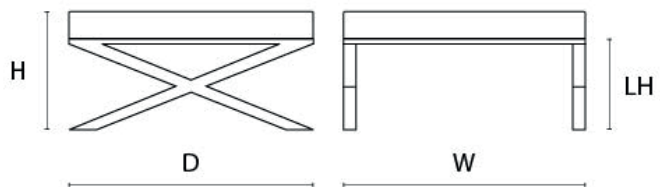

DIMENSIONS

Size D

Width (W) 110cm
Depth (D) 110cm
Seat Height (SH) 43cm

FABRIC QUANTITY

Plain 2m
Velvet & Pattern 2.5m
Leather 3.3sqm

Custom sizes + finishes are available on request.

PRODUCT CODE

BENCH-SPIT-D

DIMENSIONS

Size E

Width (W) 120cm
Depth (D) 45cm
Seat Height (SH) 43cm

FABRIC QUANTITY

Plain 1.8m
Velvet & Pattern 2.3m
Leather 3sqm

Custom sizes + finishes are available on request.