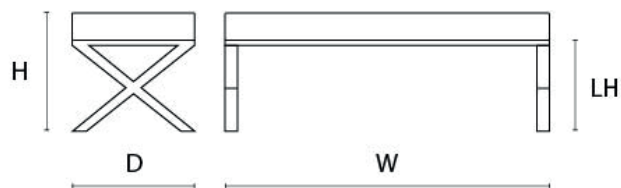

## DIMENSIONS

Size A

Width (W) 90cm

Depth (D) 90cm

Seat Height (SH) 43cm

## DIMENSIONS

Size B

Width (W) 100cm  
Depth (D) 100cm  
Seat Height (SH) 43cm

## DIMENSIONS

Size C

Width (W) 105cm  
Depth (D) 45cm  
Seat Height (SH) 43cm

## DIMENSIONS

Size D

Width (W) 110cm  
Depth (D) 110cm  
Seat Height (SH) 43cm