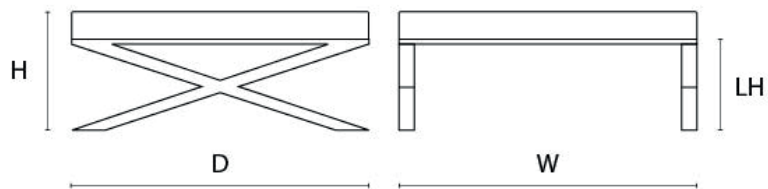

DIMENSIONS

Size F

Width (W) 140cm

Depth (D) 45cm

Seat Height (SH) 43cm

FABRIC QUANTITY

Plain 2m

Velvet & Pattern 2.5m

Leather 3.3sqm

Custom sizes + finishes are available on request.

PRODUCT CODE

BENCH-SPIT-F

ATELIERS LONDON

Bespoke manufacturers of luxury upholstery & cabinetry – Made in London

atelierslondon.com / +44 (0) 208 159 3750 / info@atelierslondon.com