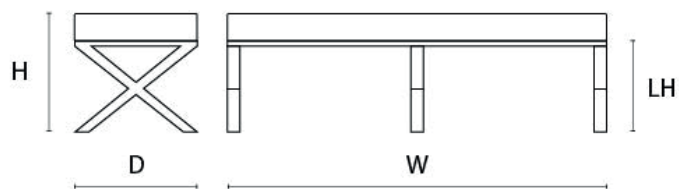

PRODUCT CODE

BENCH-SPIT-C

ATELIERS LONDON

Bespoke manufacturers of luxury upholstery & cabinetry – Made in London

atelierslondon.com / +44 (0) 208 159 3750 / info@atelierslondon.com