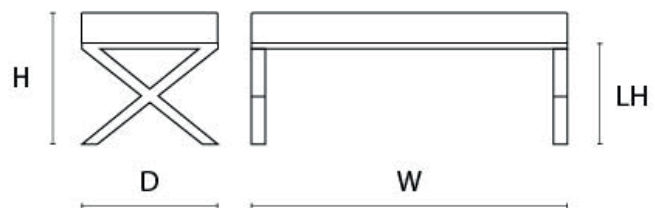

SPITALFIELDS

Iconic in its simplicity, this X-based bench is an instant classic. It's smooth textured seat provides a contemporary appeal with its streamlined shape and sophisticated frame finished in a metallic brass effect. Use this piece as extra seating or a luxe addition to the foot of a bed.

The Spitalfields is available in various sizes.

DIMENSIONS

Size A

Width (W) 90cm

Depth (D) 90cm

Seat Height (SH) 43cm

FABRIC QUANTITY

Plain 1.5m

Velvet & Pattern 1.9m

Leather 2.5sqm

Custom sizes + finishes are available on request.

PRODUCT CODE

BENCH-SPIT-A

© 2022 Ateliers London

ATELIERS LONDON

Bespoke manufacturers of luxury upholstery & cabinetry – Made in London

atelierslondon.com / +44 (0) 208 159 3750 / info@atelierslondon.com