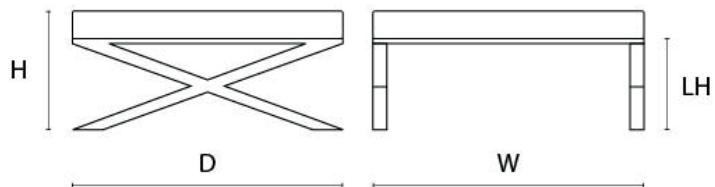

PRODUCT CODE

BENCH-SPIT-E

ATELIERS LONDON

Bespoke manufacturers of luxury upholstery & cabinetry – Made in London

atelierslondon.com / +44 (0) 208 159 3750 / info@atelierslondon.com