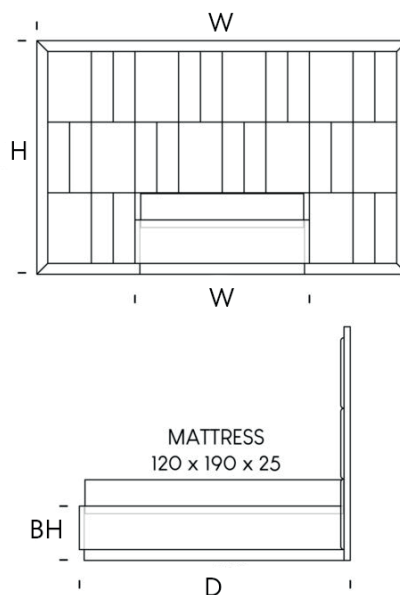

DIMENSIONS

Size Small Double

Headboard

Width (W) 273cm

Depth (D) 8cm

Height (H) 172cm

Bed Base

Width (W) 128cm

Depth (D) 199.4cm

Height (BH) 40cm

FABRIC QUANTITY

Plain 8.5m

Velvet & Pattern 10.625m

Leather 17.5sqm

Custom sizes + finishes are available on request.

PRODUCT CODE

BED-RENÉ-SML-DBL

DIMENSIONS

Size Double

Headboard

Width (W) 303cm

Depth (D) 8cm

Height (H) 172cm

Bed Base

Headboard

Width (W) 393cm

Depth (D) 8cm

Height (H) 172cm

Bed Base

Width (W) 188cm

Depth (D) 209.4cm

Height (BH) 40cm