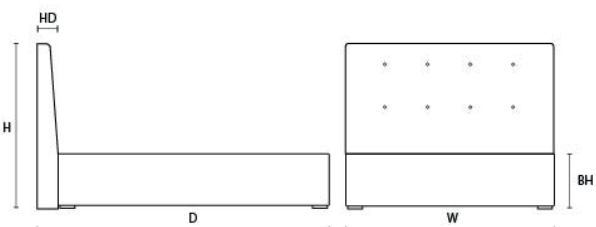

Size Small Double

Headboard

Width (W) 126cm

Depth (D) 16cm

Height (H) 130cm

Bed Base

Width (W) 126cm

Depth (D) 222cm

DIMENSIONS

Size Double

Headboard

Width (W) 141cm

Depth (D) 16cm

Height (H) 130cm

Bed Base

Width (W) 126cm

Depth (D) 222cm

Height (BH) 35cm

FABRIC QUANTITY

Plain 7m

Velvet & Pattern 8.75m

Leather 14.4sqm

Custom sizes + finishes are available on request.

PRODUCT CODE

BED-MATH-DBL

ATELIERS LONDON

Bespoke manufacturers of luxury upholstery & cabinetry – Made in London

atelierslondon.com / +44 (0) 208 159 3750 / info@atelierslondon.com

DIMENSIONS

Size King

Headboard

Width (W) 156cm