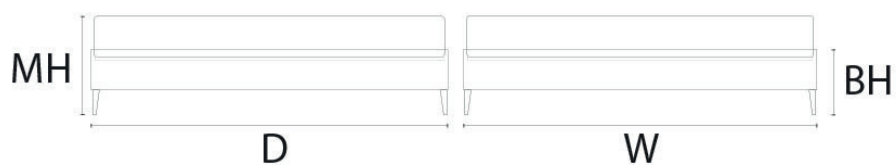

PRODUCT CODE

BEDBASE-GREY-SKING-A

ATELIERS LONDON

Bespoke manufacturers of luxury upholstery & cabinetry – Made in London

atelierslondon.com / +44 (0) 208 159 3750 / info@atelierslondon.com