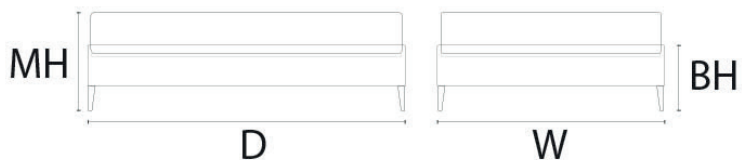

## DIMENSIONS

Size Small Double

### Bed Base

Width (W) 126cm

Depth (D) 196cm

Height (BH) 40cm

## DIMENSIONS

Size Double